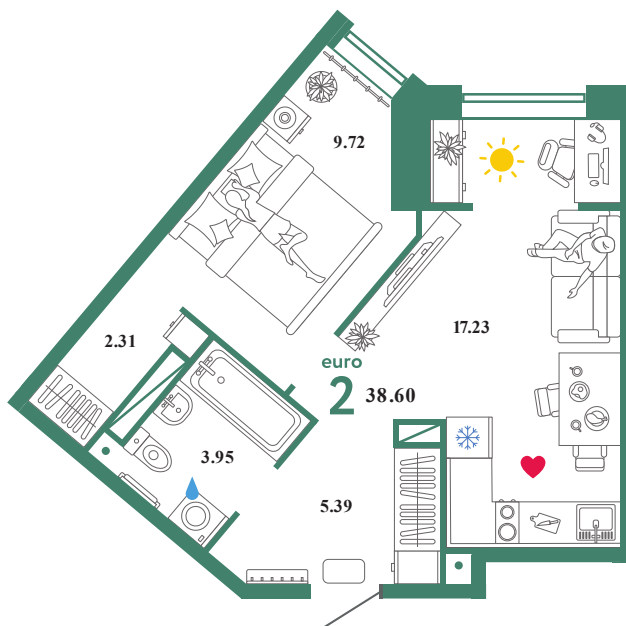

SM22

Помещение 38.6 м²

329 000 РУБ - ПЕРВЫЙ ВЗНОС ПО ИПОТЕКЕ

Колумб

Дом «Санта Мария
ГП-3»

Ключи в IV кв. 2022

11 / 16 этаж

387 номер