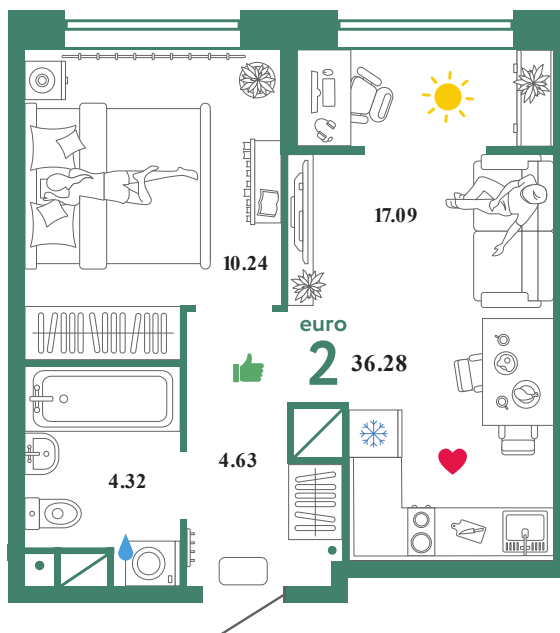

SM14

# Помещение 36.28 м<sup>2</sup>

329 000 РУБ - ПЕРВЫЙ ВЗНОС ПО ИПОТЕКЕ

Колумб

Дом «Санта Мария  
ГП-3»

Ключи в IV кв. 2022

12 / 16 этаж

399 номер

В ипотеку 8 531руб/мес