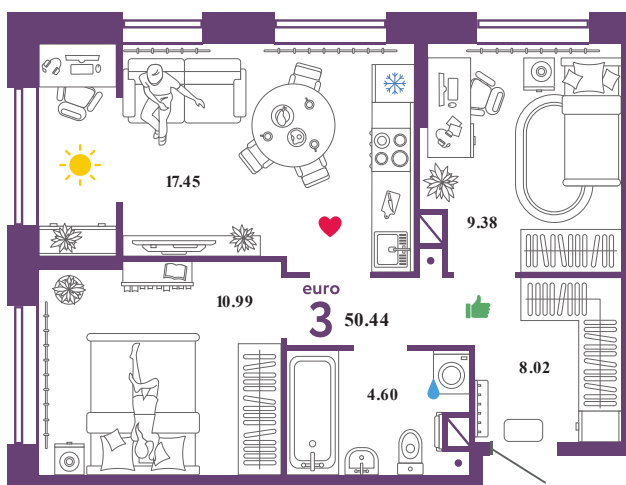

SM370

Помещение 50.44 м²

399 000 РУБ - ПЕРВЫЙ ВЗНОС ПО ИПОТЕКЕ

Паркинг в подарок

Паркинг в подарок

Колумб

Дом «Санта Мария
ГП-3»

Ключи в IV кв. 2022