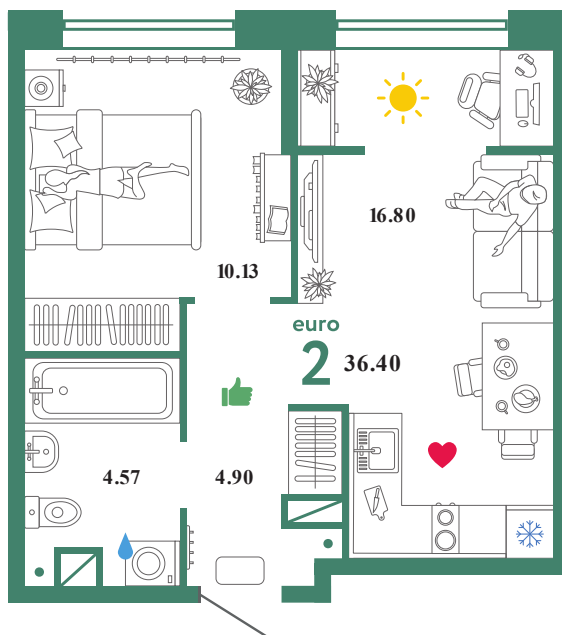

SM280

Помещение 36.4 м²

339 000 РУБ - ПЕРВЫЙ ВЗНОС ПО ИПОТЕКЕ

Колумб

Дом «Санта Мария
ГП-3»

Ключи в IV кв. 2022

7 / 16 этаж

537 номер