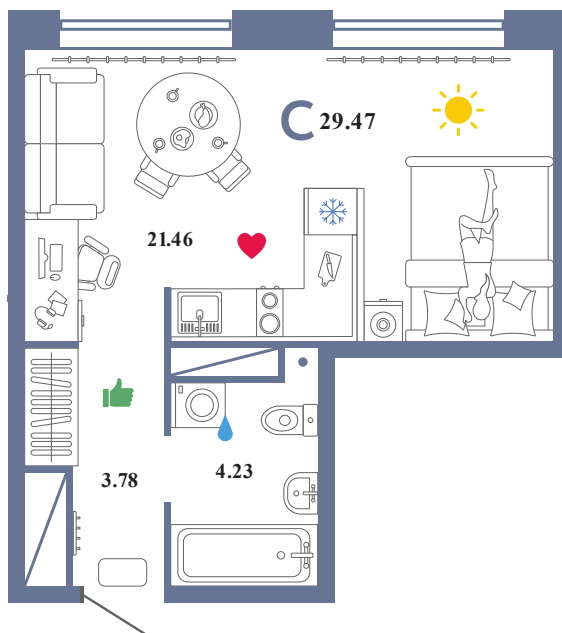

# Помещение 29.47 м<sup>2</sup>

259 000 РУБ - ПЕРВЫЙ ВЗНОС ПО ИПОТЕКЕ

Колумб

Дом «Санта Мария  
ГП-3»

Ключи в IV кв. 2022

8 / 16 этаж

547 номер

В ипотеку 6 716руб/мес