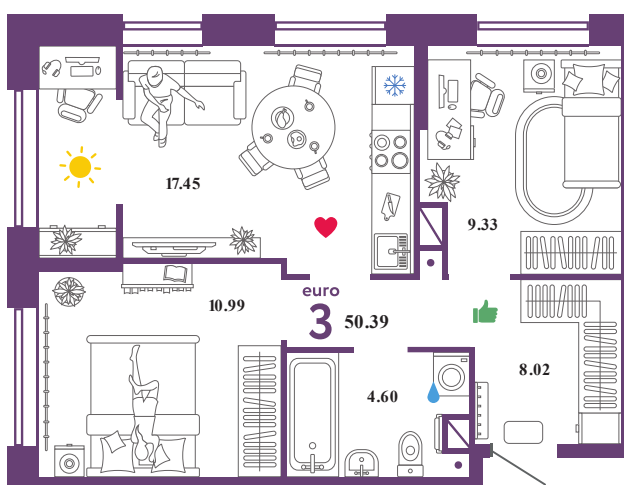

# Помещение 50.39 м<sup>2</sup>

399 000 РУБ - ПЕРВЫЙ ВЗНОС ПО ИПОТЕКЕ

Паркинг в подарок

Паркинг в подарок

Колумб

Дом «Санта Мария  
ГП-3»

Ключи в IV кв. 2022

8 / 16 этаж