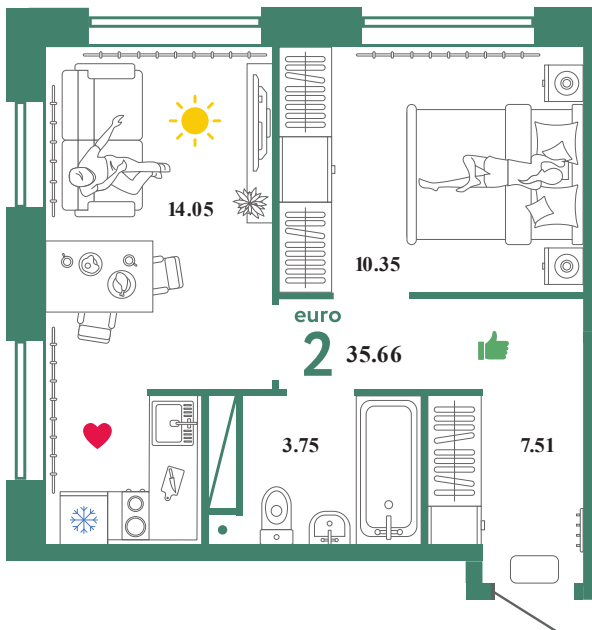

SM27

Помещение 35.66 м²

309 000 РУБ - ПЕРВЫЙ ВЗНОС ПО ИПОТЕКЕ

Колумб

Дом «Санта Мария
ГП-3»

Ключи в IV кв. 2022

9 / 16 этаж

560 номер