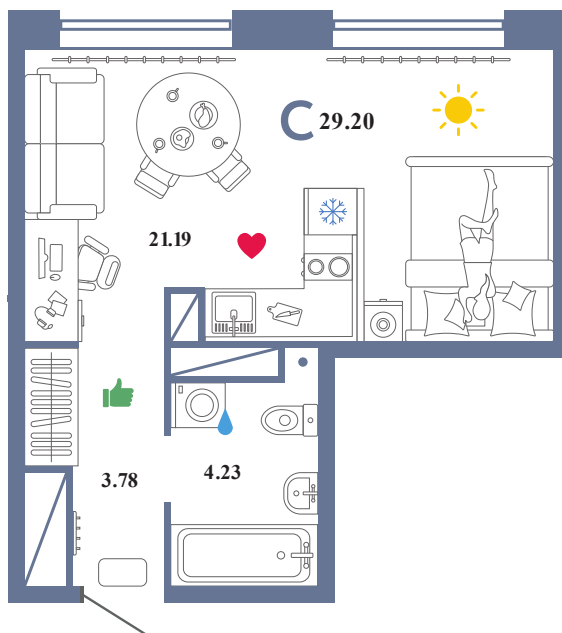

SM08

Помещение 29.2 м²

259 000 РУБ - ПЕРВЫЙ ВЗНОС ПО ИПОТЕКЕ

Колумб

Дом «Санта Мария
ГП-3»

Ключи в IV кв. 2022

12 / 16 этаж

603 номер