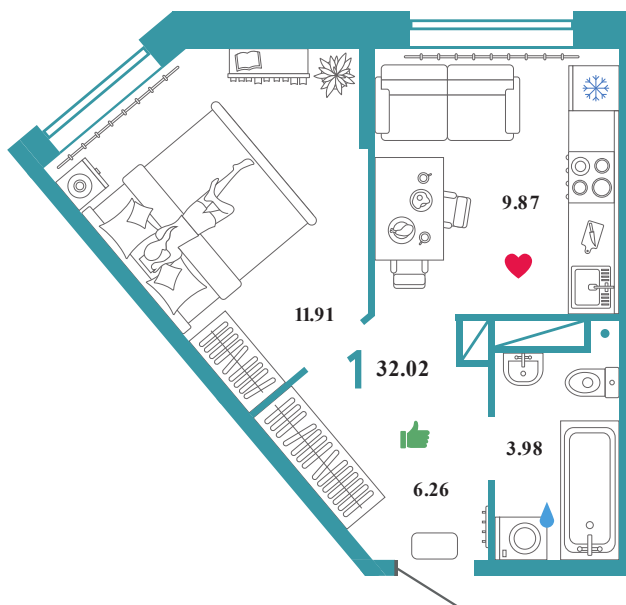

СМ.4.1К.14

Помещение 32.02 м²

289 000 РУБ - ПЕРВЫЙ ВЗНОС ПО ИПОТЕКЕ

Колумб

Дом «Санта Мария
ГП-3»

Ключи в IV кв. 2022

12 / 16 этаж

613 номер