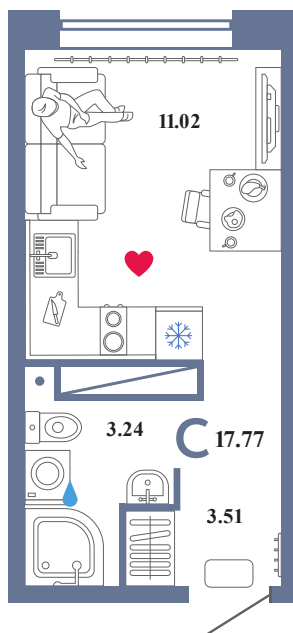

# Помещение 17.77 м<sup>2</sup>

209 000 РУБ - ПЕРВЫЙ ВЗНОС ПО ИПОТЕКЕ

Колумб

Дом «Санта Мария  
ГП-3»

Ключи в IV кв. 2022

13 / 16 этаж

619 номер

В ипотеку 5 419руб/мес