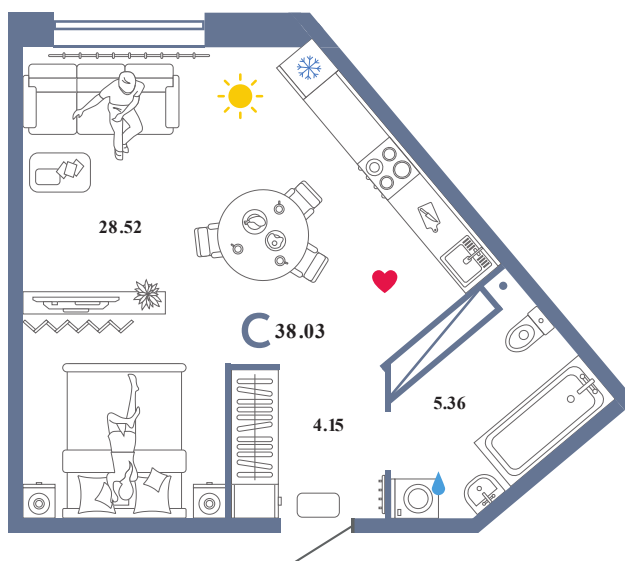

SM10

Помещение 38.03 м²

299 000 РУБ - ПЕРВЫЙ ВЗНОС ПО ИПОТЕКЕ

Колумб

Дом «Санта Мария
ГП-3»

Ключи в IV кв. 2022

13 / 16 этаж

620 номер