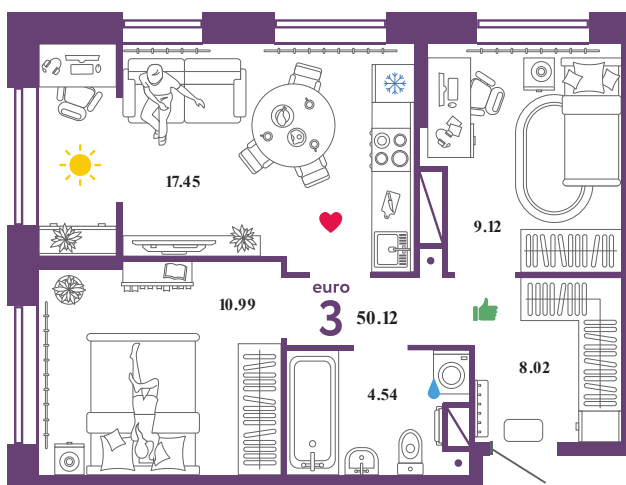

# Помещение 50.12 м<sup>2</sup>

4 39 000 РУБ - ПЕРВЫЙ ВЗНОС ПО ИПОТЕКЕ

Паркинг в подарок

Паркинг в подарок

Колумб

Дом «Санта Мария  
ГП-3»

Ключи в IV кв. 2022

13 / 16 этаж