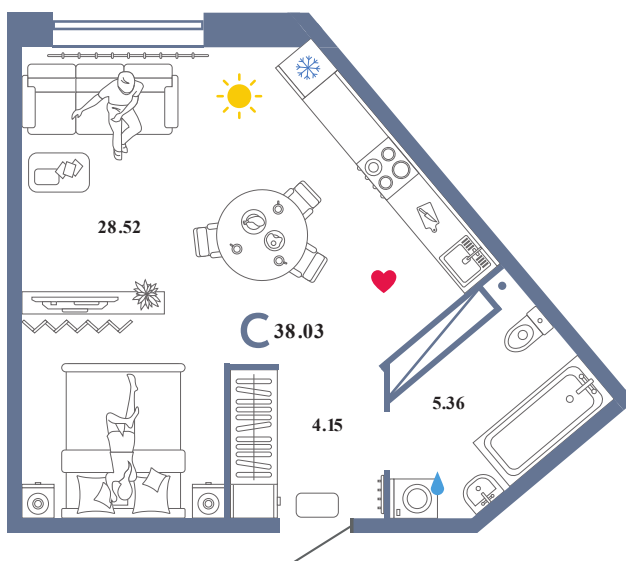

SM10

Помещение 38.03 м²

299 000 РУБ - ПЕРВЫЙ ВЗНОС ПО ИПОТЕКЕ

Колумб

Дом «Санта Мария
ГП-3»

Ключи в IV кв. 2022

15 / 16 этаж

648 номер