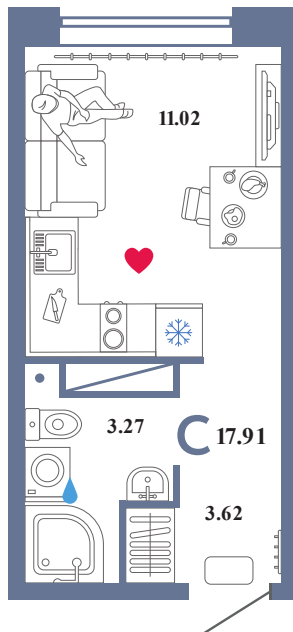

# Помещение 17.91 м<sup>2</sup>

209 000 РУБ - ПЕРВЫЙ ВЗНОС ПО ИПОТЕКЕ

Колумб

Дом «Санта Мария  
ГП-3»

Ключи в IV кв. 2022

9 / 16 этаж

563 номер

В ипотеку 2 407руб/мес