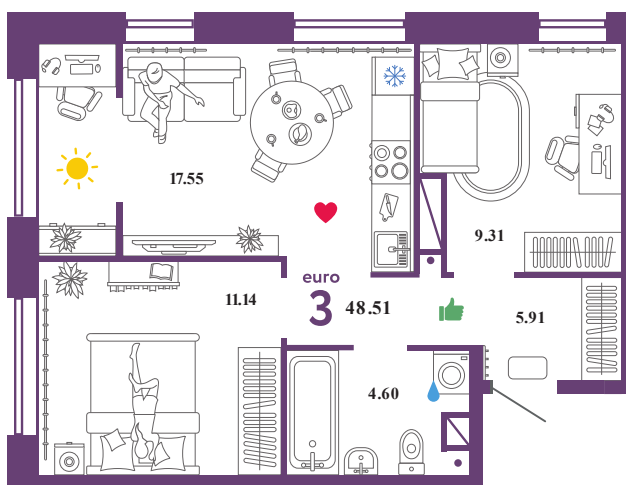

# Помещение 48.51 м<sup>2</sup>

408 000 РУБ - ПЕРВЫЙ ВЗНОС ПО ИПОТЕКЕ

Паркинг в подарок

Паркинг в подарок

Колумб

Дом «Санта Мария  
ГП-3»

Ключи в IV кв. 2022

10 / 16 этаж