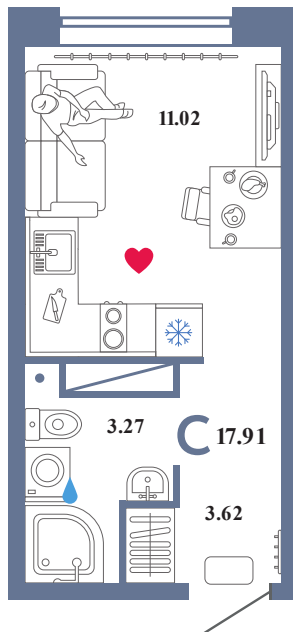

СМ.4.С.6

Помещение 17.91 м²

209 000 РУБ - ПЕРВЫЙ ВЗНОС ПО ИПОТЕКЕ

Колумб

Дом «Санта Мария
ГП-3»

Ключи в IV кв. 2022

10 / 16 этаж

577 номер