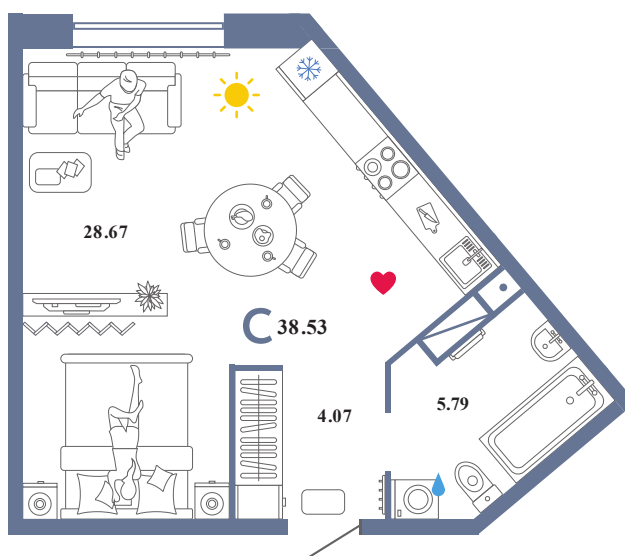

SM10

Помещение 38.53 м²

299 000 РУБ - ПЕРВЫЙ ВЗНОС ПО ИПОТЕКЕ

Колумб

Дом «Санта Мария
ГП-3»

Ключи в IV кв. 2022

4 / 16 этаж

707 номер