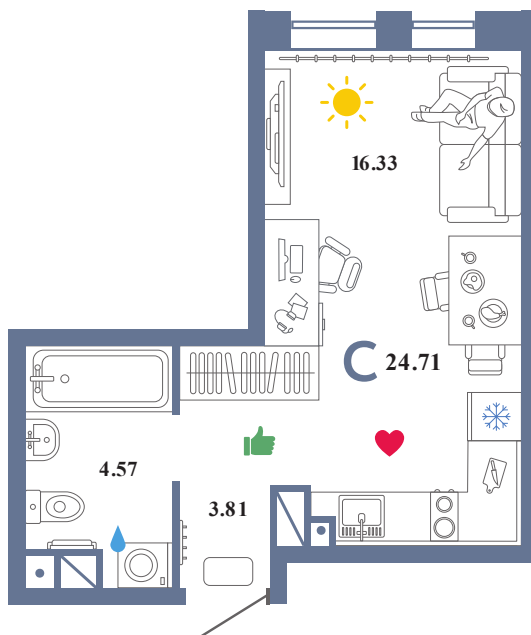

СМ.5.С.2

Помещение 24.71 м²

254 000 РУБ - ПЕРВЫЙ ВЗНОС ПО ИПОТЕКЕ

Колумб

Дом «Санта Мария
ГП-3»

Ключи в IV кв. 2022

5 / 16 этаж

716 номер