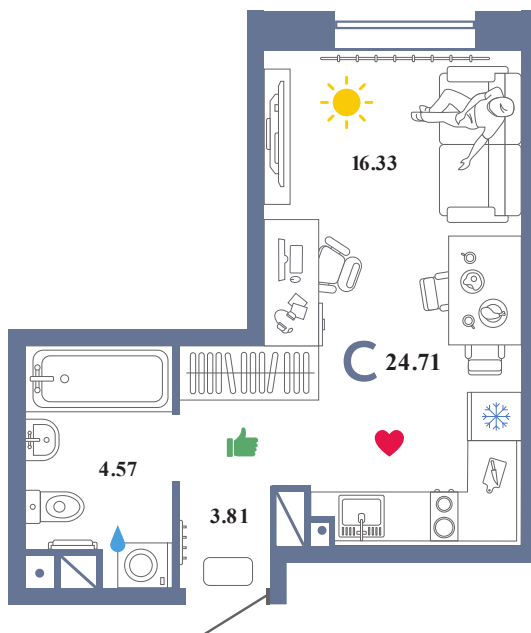

СМ.5.С.2

Помещение 24.71 м²

254 000 РУБ - ПЕРВЫЙ ВЗНОС ПО ИПОТЕКЕ

Колумб

Дом «Санта Мария
ГП-3»

Ключи в IV кв. 2022

6 / 16 этаж

731 номер