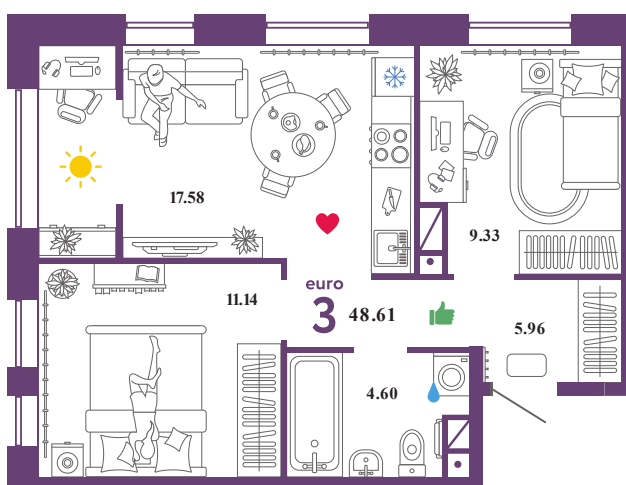

SM46

# Помещение 48.61 м<sup>2</sup>

4 19 000 РУБ - ПЕРВЫЙ ВЗНОС ПО ИПОТЕКЕ

Паркинг в подарок

Паркинг в подарок

Колумб

Дом «Санта Мария  
ГП-3»

Ключи в IV кв. 2022

6 / 16 этаж