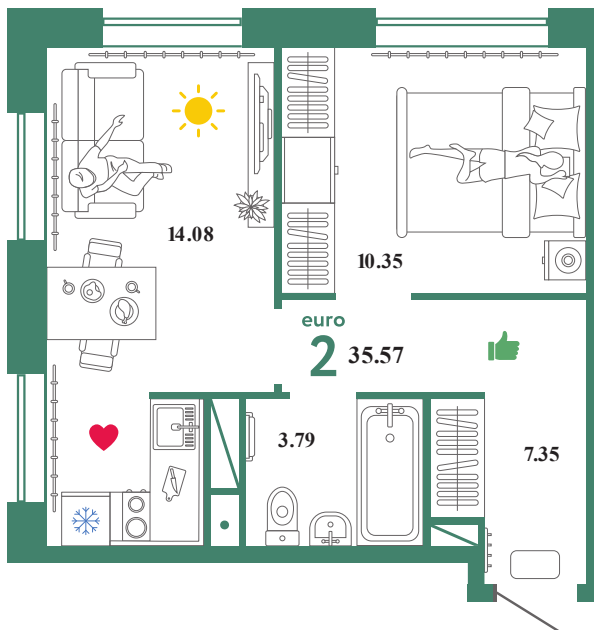

SM27

Помещение 35.57 м²

319 000 РУБ - ПЕРВЫЙ ВЗНОС ПО ИПОТЕКЕ

Колумб

Дом «Санта Мария
ГП-3»

Ключи в IV кв. 2022

6 / 16 этаж

733 номер