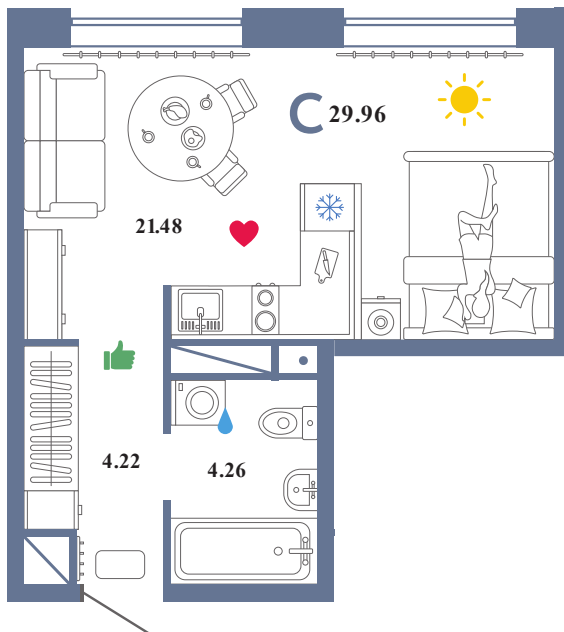

# Помещение 29.96 м<sup>2</sup>

269 000 РУБ - ПЕРВЫЙ ВЗНОС ПО ИПОТЕКЕ

Колумб

Дом «Санта Мария  
ГП-3»

Ключи в IV кв. 2022

6 / 16 этаж

734 номер

В ипотеку 6 975руб/мес