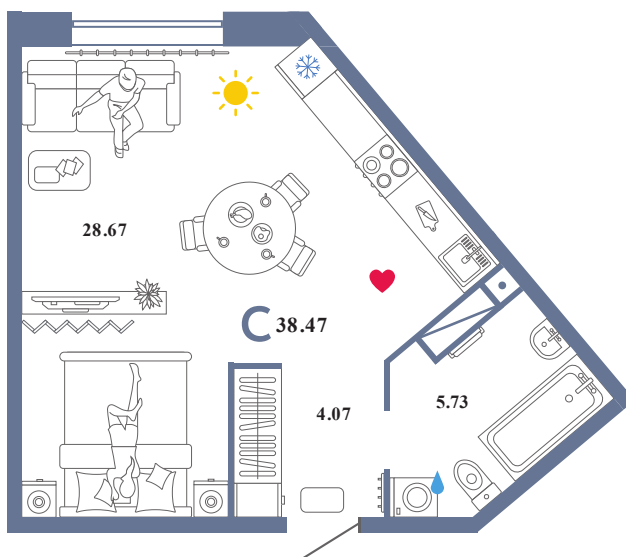

SM10

Помещение 38.47 м²

299 000 РУБ - ПЕРВЫЙ ВЗНОС ПО ИПОТЕКЕ

Колумб

Дом «Санта Мария
ГП-3»

Ключи в IV кв. 2022

6 / 16 этаж

737 номер