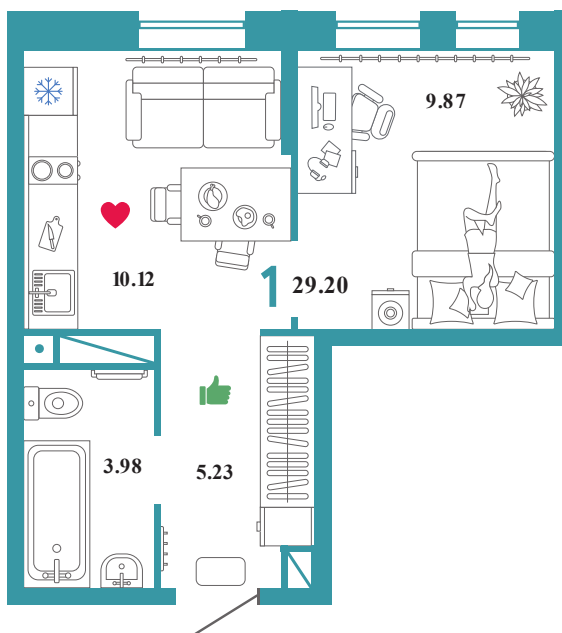

SM02

Помещение 29.2 м²

269 000 РУБ - ПЕРВЫЙ ВЗНОС ПО ИПОТЕКЕ

Колумб

Дом «Санта Мария
ГП-3»

Ключи в IV кв. 2022

8 / 16 этаж

760 номер