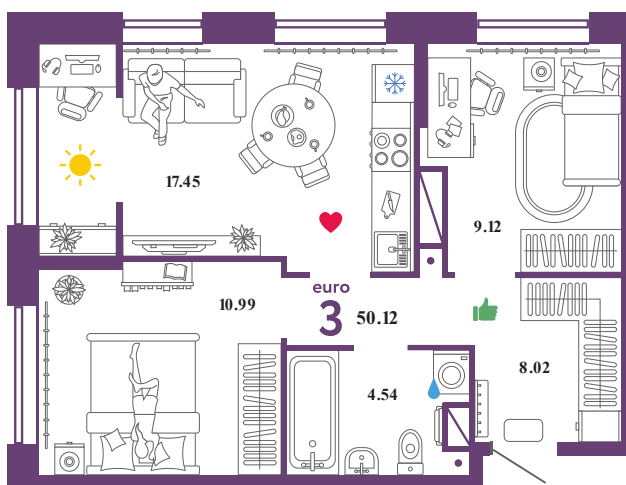

SM370

Помещение 50.12 м²

399 000 РУБ - ПЕРВЫЙ ВЗНОС ПО ИПОТЕКЕ

Паркинг в подарок

Паркинг в подарок

Колумб

Дом «Санта Мария
ГП-3»

Ключи в IV кв. 2022