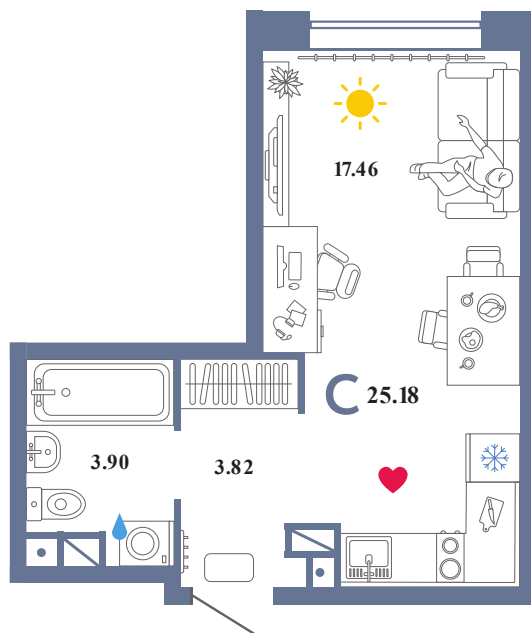

SM06

Помещение 25.18 м²

269 000 РУБ - ПЕРВЫЙ ВЗНОС ПО ИПОТЕКЕ

Колумб

Дом «Санта Мария
ГП-3»

Ключи в IV кв. 2022

3 / 16 этаж

690 номер