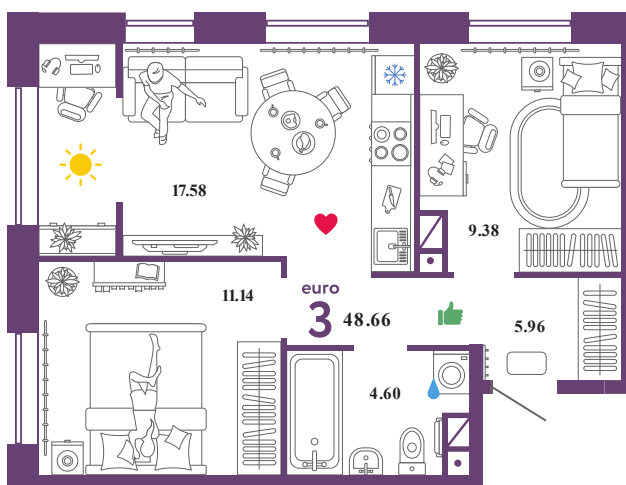

SM46

Помещение 48.66 м²

383 000 РУБ - ПЕРВЫЙ ВЗНОС ПО ИПОТЕКЕ

Паркинг в подарок

Паркинг в подарок

Колумб

Дом «Санта Мария
ГП-3»

Ключи в IV кв. 2022