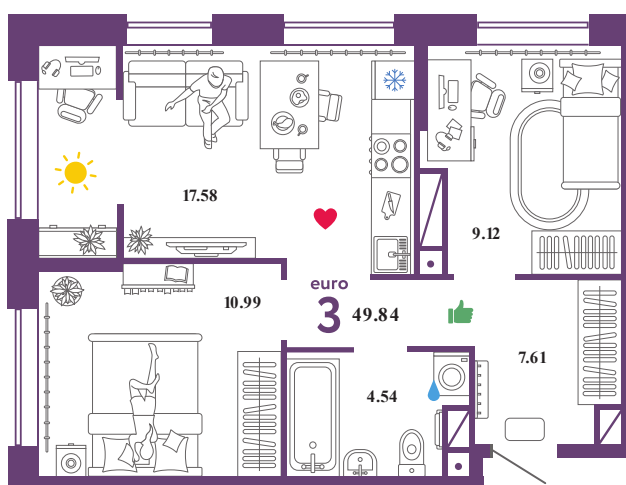

SM370

Помещение 49.84 м²

4 090 000 РУБ - ПЕРВЫЙ ВЗНОС ПО ИПОТЕКЕ

Паркинг в подарок

Паркинг в подарок

Колумб

12 / 16 этаж

Дом «Санта Мария
ГП-3»