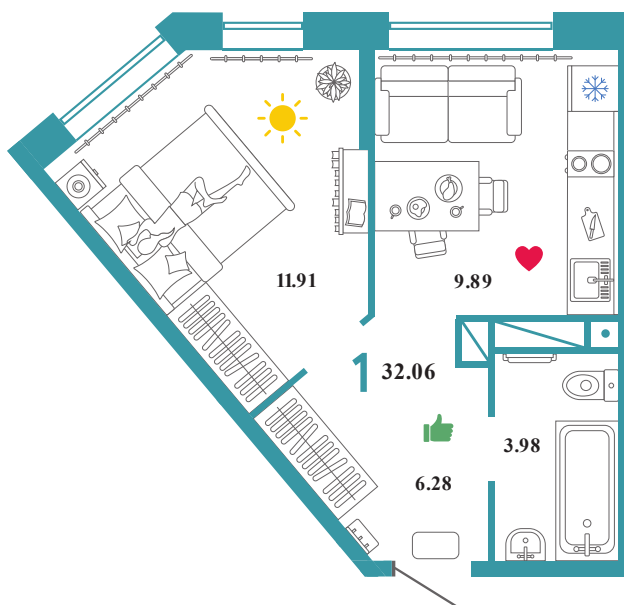

SM11

Помещение 32.06 м²

289 000 РУБ - ПЕРВЫЙ ВЗНОС ПО ИПОТЕКЕ

Колумб

Дом «Санта Мария
ГП-3»

Ключи в IV кв. 2022

12 / 16 этаж

834 номер