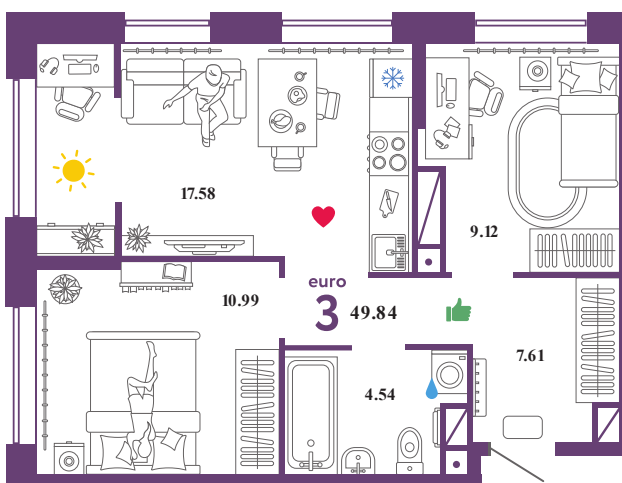

# Помещение 49.84 м<sup>2</sup>

399 000 РУБ - ПЕРВЫЙ ВЗНОС ПО ИПОТЕКЕ

Паркинг в подарок

Паркинг в подарок

Колумб

Дом «Санта Мария  
ГП-3»

Ключи в IV кв. 2022

13 / 16 этаж