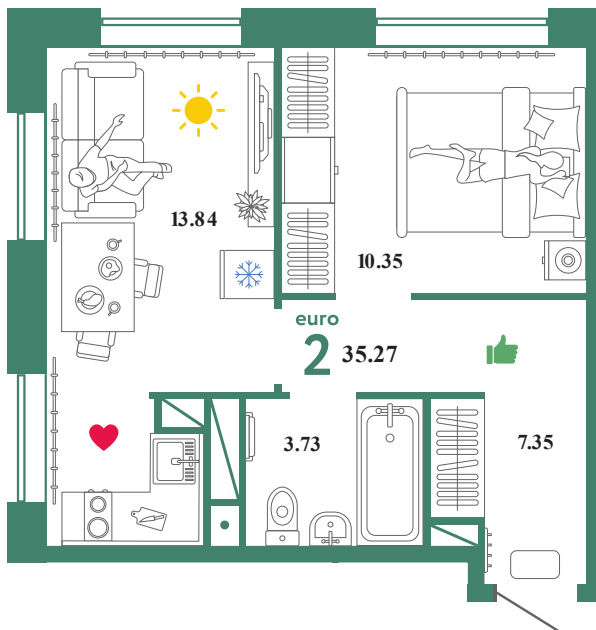

SM27

Помещение 35.27 м²

319 000 РУБ - ПЕРВЫЙ ВЗНОС ПО ИПОТЕКЕ

Колумб

Дом «Санта Мария
ГП-3»

Ключи в IV кв. 2022

14 / 16 этаж

853 номер