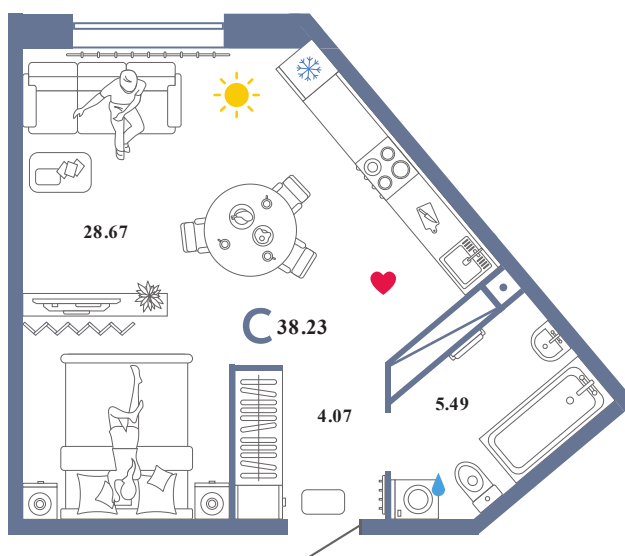

СМ.5.С.8

Помещение 38.23 м²

299 000 РУБ - ПЕРВЫЙ ВЗНОС ПО ИПОТЕКЕ

Колумб

Дом «Санта Мария
ГП-3»

Ключи в IV кв. 2022

14 / 16 этаж

857 номер