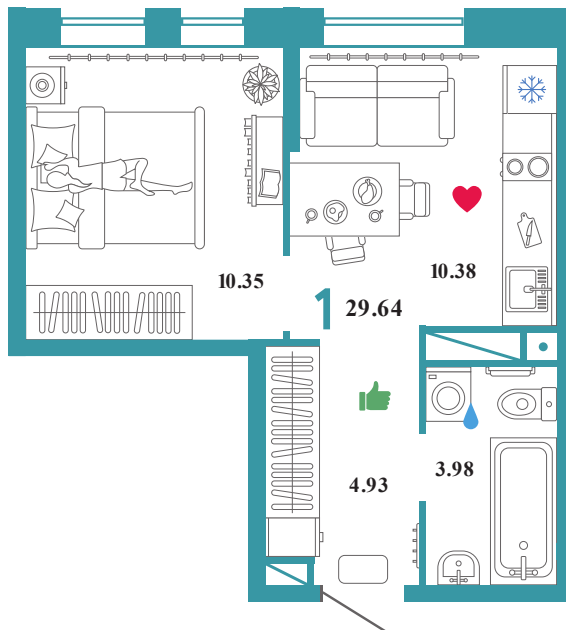

# Помещение 29.64 м<sup>2</sup>

299 000 РУБ - ПЕРВЫЙ ВЗНОС ПО ИПОТЕКЕ

Колумб

Дом «Санта Мария  
ГП-3»

Ключи в IV кв. 2022

8 / 16 этаж

772 номер

В ипотеку 3 443руб/мес