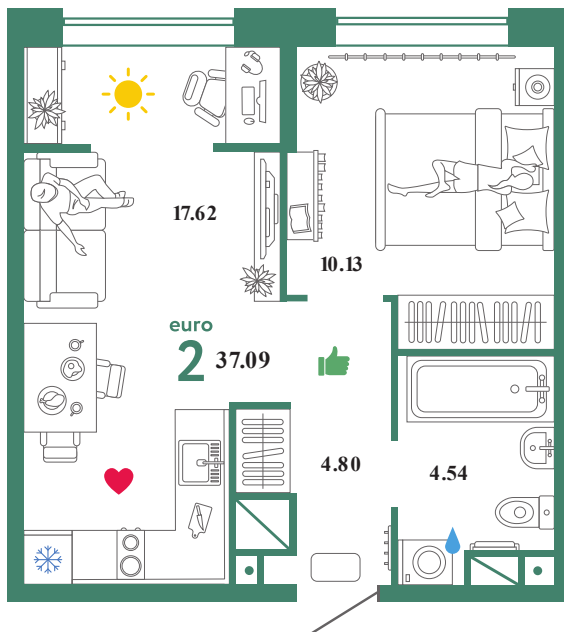

SM28

Помещение 37.09 м²

339 000 РУБ - ПЕРВЫЙ ВЗНОС ПО ИПОТЕКЕ

Колумб

Дом «Санта Мария
ГП-3»

Ключи в IV кв. 2022

16 / 16 этаж

889 номер