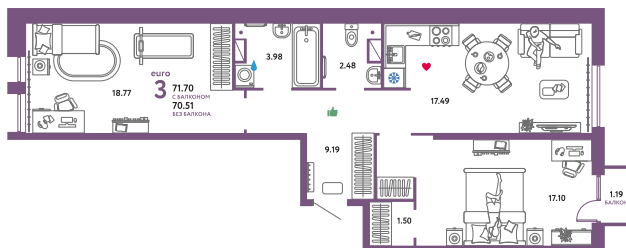

КГ.1.Е3.10

Помещение 70.87 м²

679 000 РУБ - ПЕРВЫЙ ВЗНОС ПО ИПОТЕКЕ

Паркинг в подарок

Паркинг в подарок

Сердце Сибири

Дом «Квартал
Геологов ГП-2»

Ключи в IV кв. 2022