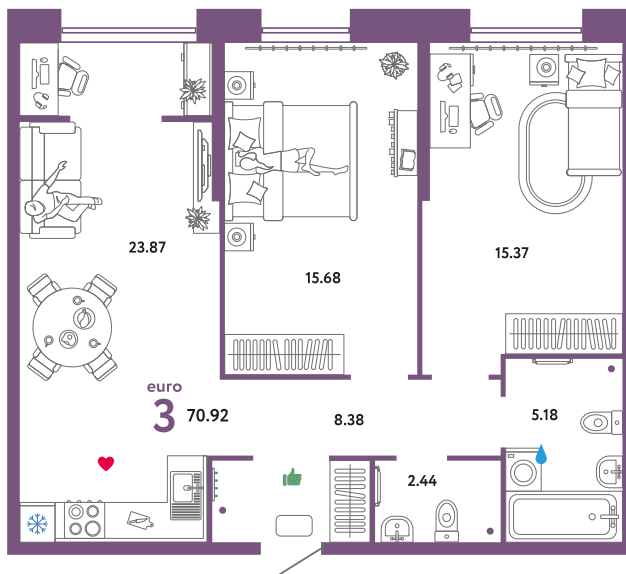

е 3.3тл

Помещение 70.92 м²

609 000 РУБ - ПЕРВЫЙ ВЗНОС ПО ИПОТЕКЕ

Паркинг в подарок

Паркинг в подарок

Сердце Сибири

Дом «Квартал
Геологов ГП-2»

Ключи в IV кв. 2022