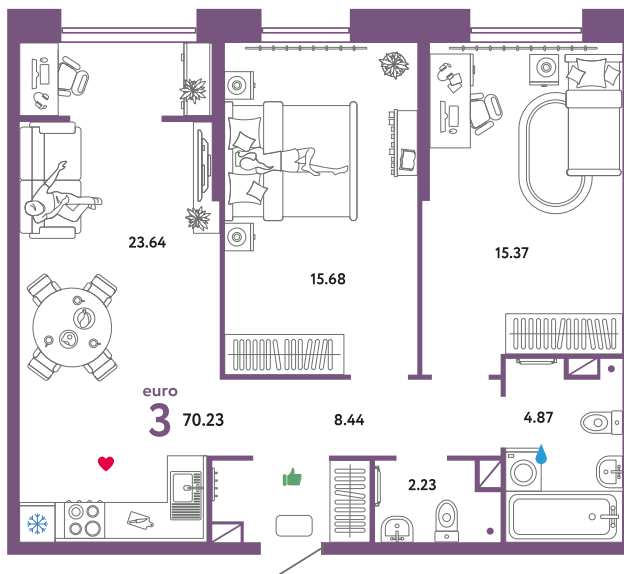

# Помещение 70.23 м<sup>2</sup>

609 000 РУБ - ПЕРВЫЙ ВЗНОС ПО ИПОТЕКЕ

Паркинг в подарок

Паркинг в подарок

Сердце Сибири

Дом «Квартал  
Геологов ГП-2»

Ключи в IV кв. 2022

3 / 25 этаж