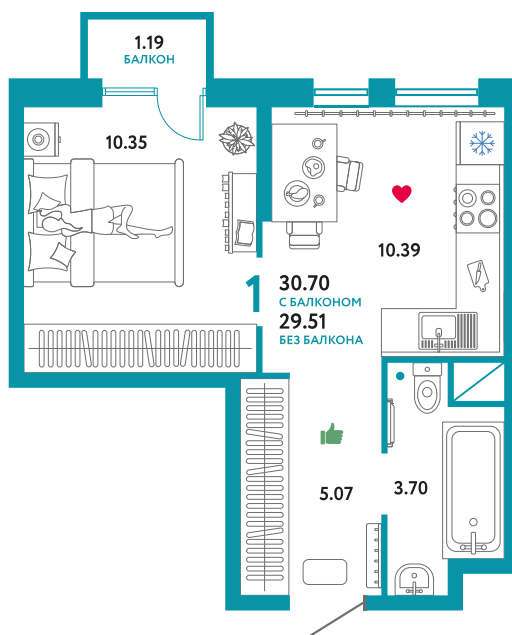

1К36

Помещение 29.87 м²

344 000 РУБ - ПЕРВЫЙ ВЗНОС ПО ИПОТЕКЕ

Паркинг в подарок

Паркинг в подарок

Сердце Сибири

Дом «Квартал
Геологов ГП-2»

Ключи в IV кв. 2022

4 / 25 этаж

26 номер

В ипотеку 8 920руб/мес

3 440 000 руб

Смотреть на сайте

Отсканируйте QR-код и посмотрите эту квартиру на strana.com