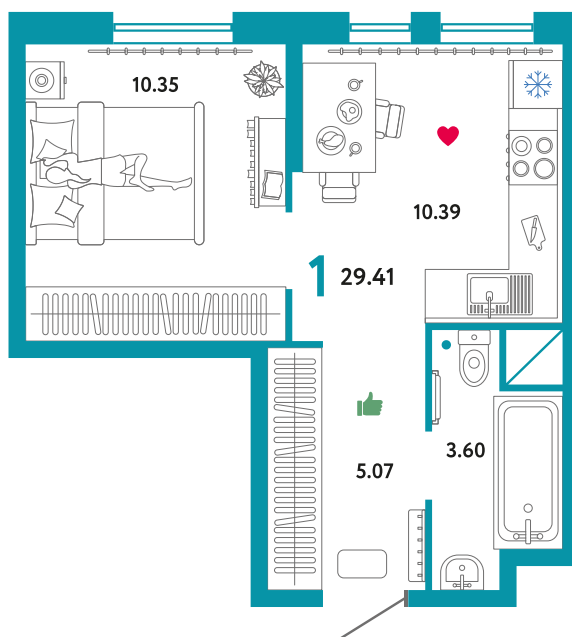

КГ.1.1К.2

# Помещение 29.41 м<sup>2</sup>

399 000 РУБ - ПЕРВЫЙ ВЗНОС ПО ИПОТЕКЕ

Паркинг в подарок

Паркинг в подарок

Сердце Сибири

Дом «Квартал  
Геологов ГП-2»

Ключи в IV кв. 2022

13 / 25 этаж