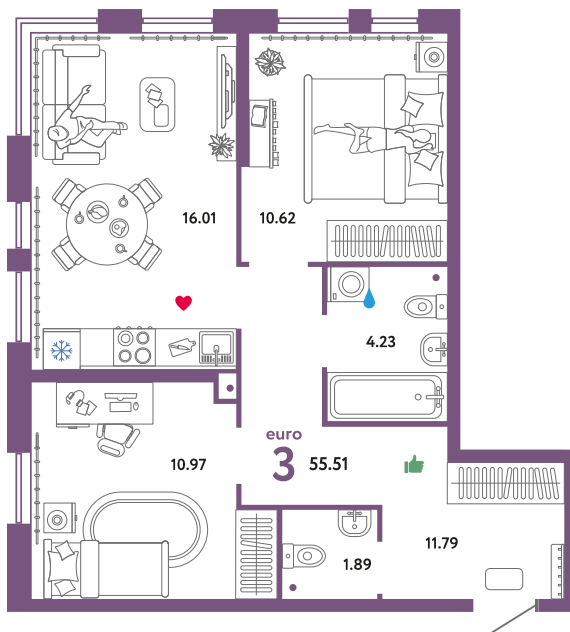

е3.13yo

Помещение 55.51 м²

509 000 РУБ - ПЕРВЫЙ ВЗНОС ПО ИПОТЕКЕ

Паркинг в подарок

Паркинг в подарок

Сердце Сибири

Дом «Квартал
Геологов ГП-2»

Ключи в IV кв. 2022