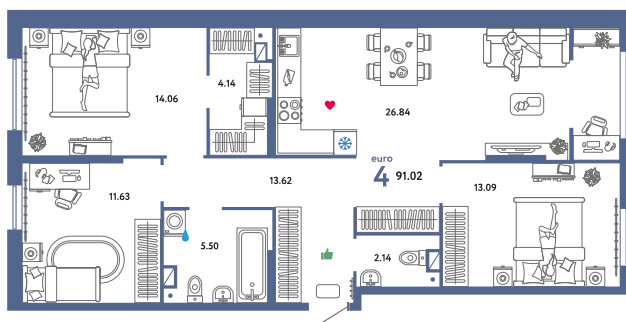

е4_1тл.

Помещение 91.02 м²

929 000 РУБ - ПЕРВЫЙ ВЗНОС ПО ИПОТЕКЕ

Паркинг в подарок

Паркинг в подарок

Сердце Сибири

4 / 25 этаж

Дом «Квартал
Геологов ГП-2»