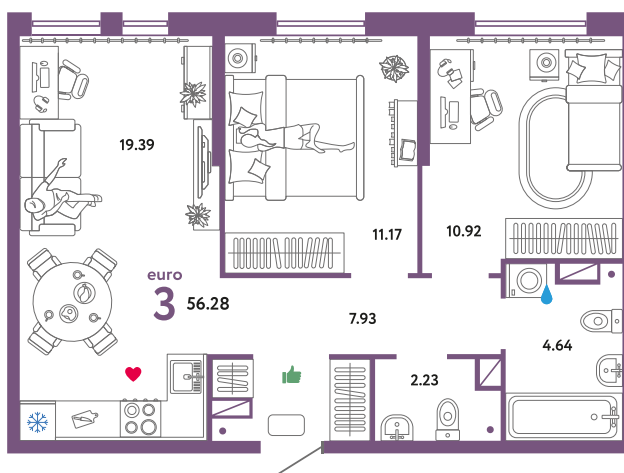

e.11

Помещение 56.28 м²

579 000 РУБ - ПЕРВЫЙ ВЗНОС ПО ИПОТЕКЕ

Паркинг в подарок

Паркинг в подарок

Сердце Сибири

Дом «Квартал
Геологов ГП-2»

Ключи в IV кв. 2022