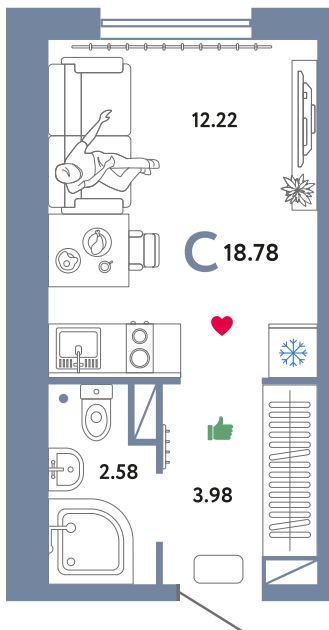

c12

Помещение 18.78 м²

259 000 РУБ - ПЕРВЫЙ ВЗНОС ПО ИПОТЕКЕ

Сердце Сибири

Дом «Квартал
Геологов ГП-2»

Ключи в IV кв. 2022

5 / 25 этаж

186 номер