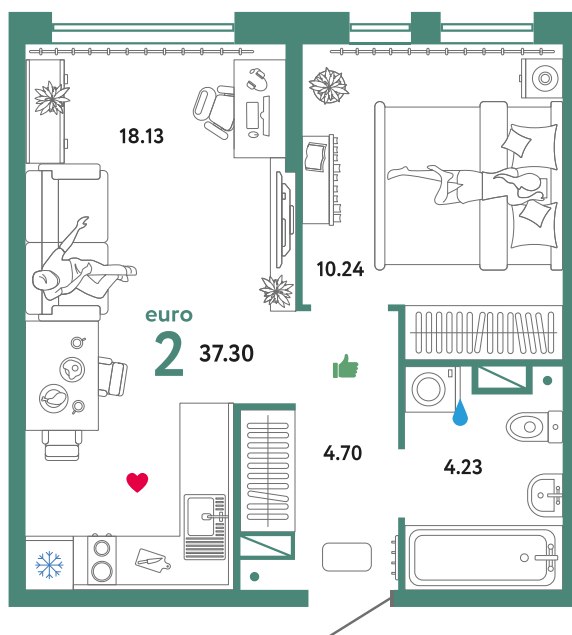

# Помещение 37.3 м<sup>2</sup>

389 000 РУБ - ПЕРВЫЙ ВЗНОС ПО ИПОТЕКЕ

Паркинг в подарок

Паркинг в подарок

Сердце Сибири

Дом «Квартал  
Геологов ГП-2»

Ключи в IV кв. 2022

6 / 25 этаж