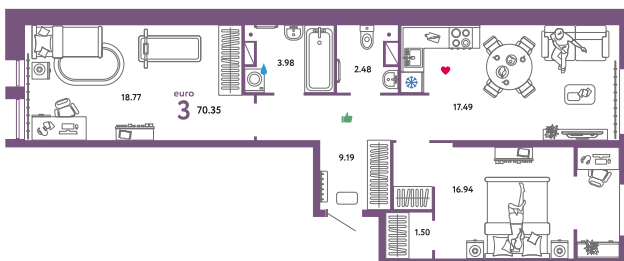

КГ.1.Е3.10

Помещение 70.35 м²

679 000 РУБ - ПЕРВЫЙ ВЗНОС ПО ИПОТЕКЕ

Паркинг в подарок

Паркинг в подарок

Сердце Сибири

Дом «Квартал
Геологов ГП-2»

Ключи в IV кв. 2022