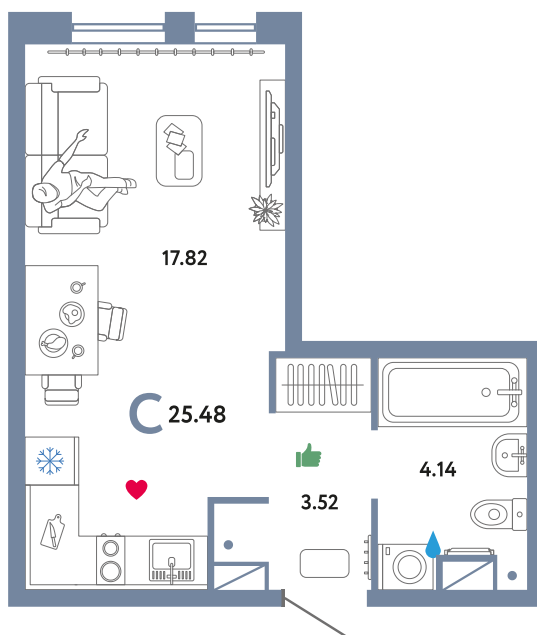

с2

Помещение 25.48 м²

319 000 РУБ - ПЕРВЫЙ ВЗНОС ПО ИПОТЕКЕ

Паркинг в подарок

Паркинг в подарок

Сердце Сибири

Дом «Квартал
Геологов ГП-2»

Ключи в IV кв. 2022