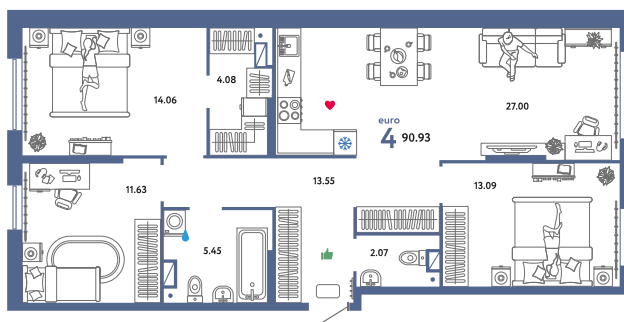

e4_2

Помещение 90.93 м²

929 000 РУБ - ПЕРВЫЙ ВЗНОС ПО ИПОТЕКЕ

Паркинг в подарок

Паркинг в подарок

Сердце Сибири

13 / 25 этаж

Дом «Квартал
Геологов ГП-2»