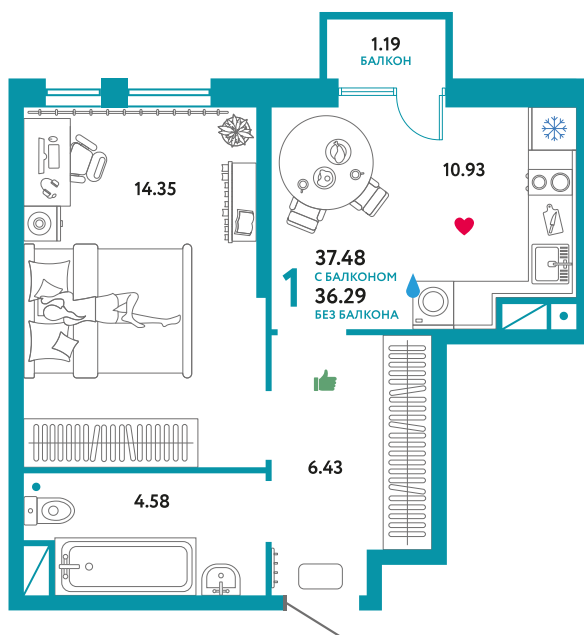

1К_246

Помещение 36.65 м²

4 24 000 РУБ - ПЕРВЫЙ ВЗНОС ПО ИПОТЕКЕ

Паркинг в подарок

Паркинг в подарок

Сердце Сибири

Дом «Квартал
Геологов ГП-2»

Ключи в IV кв. 2022