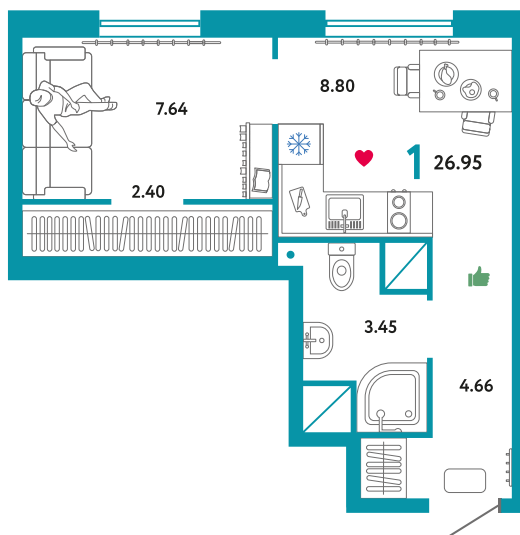

КГ.З1К.6

1-КОМ. 26.95 м²

469 000 РУБ - ПЕРВЫЙ ВЗНОС ПО ИПОТЕКЕ

Паркинг в подарок

Паркинг в подарок

Сердце Сибири

15 / 25 этаж

«Кв-л Геологов»