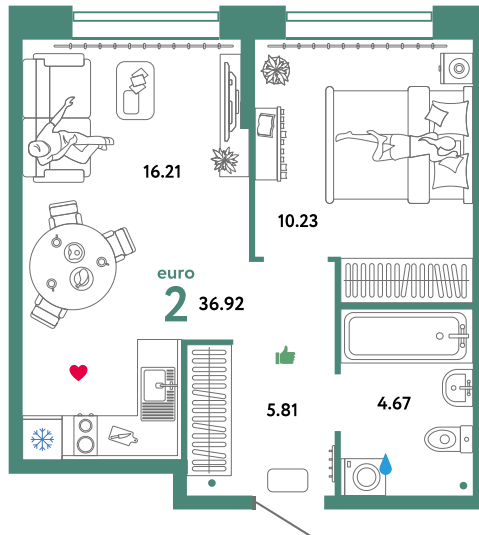

САЛ.1.Е2.13

## 2-ком. 36.92 м<sup>2</sup>

389 000 РУБ - ПЕРВЫЙ ВЗНОС ПО ИПОТЕКЕ

Колумб

2 / 16 этаж

«Дом Сальвадор»

13 номер

Ключи в IV кв. 2022

32%